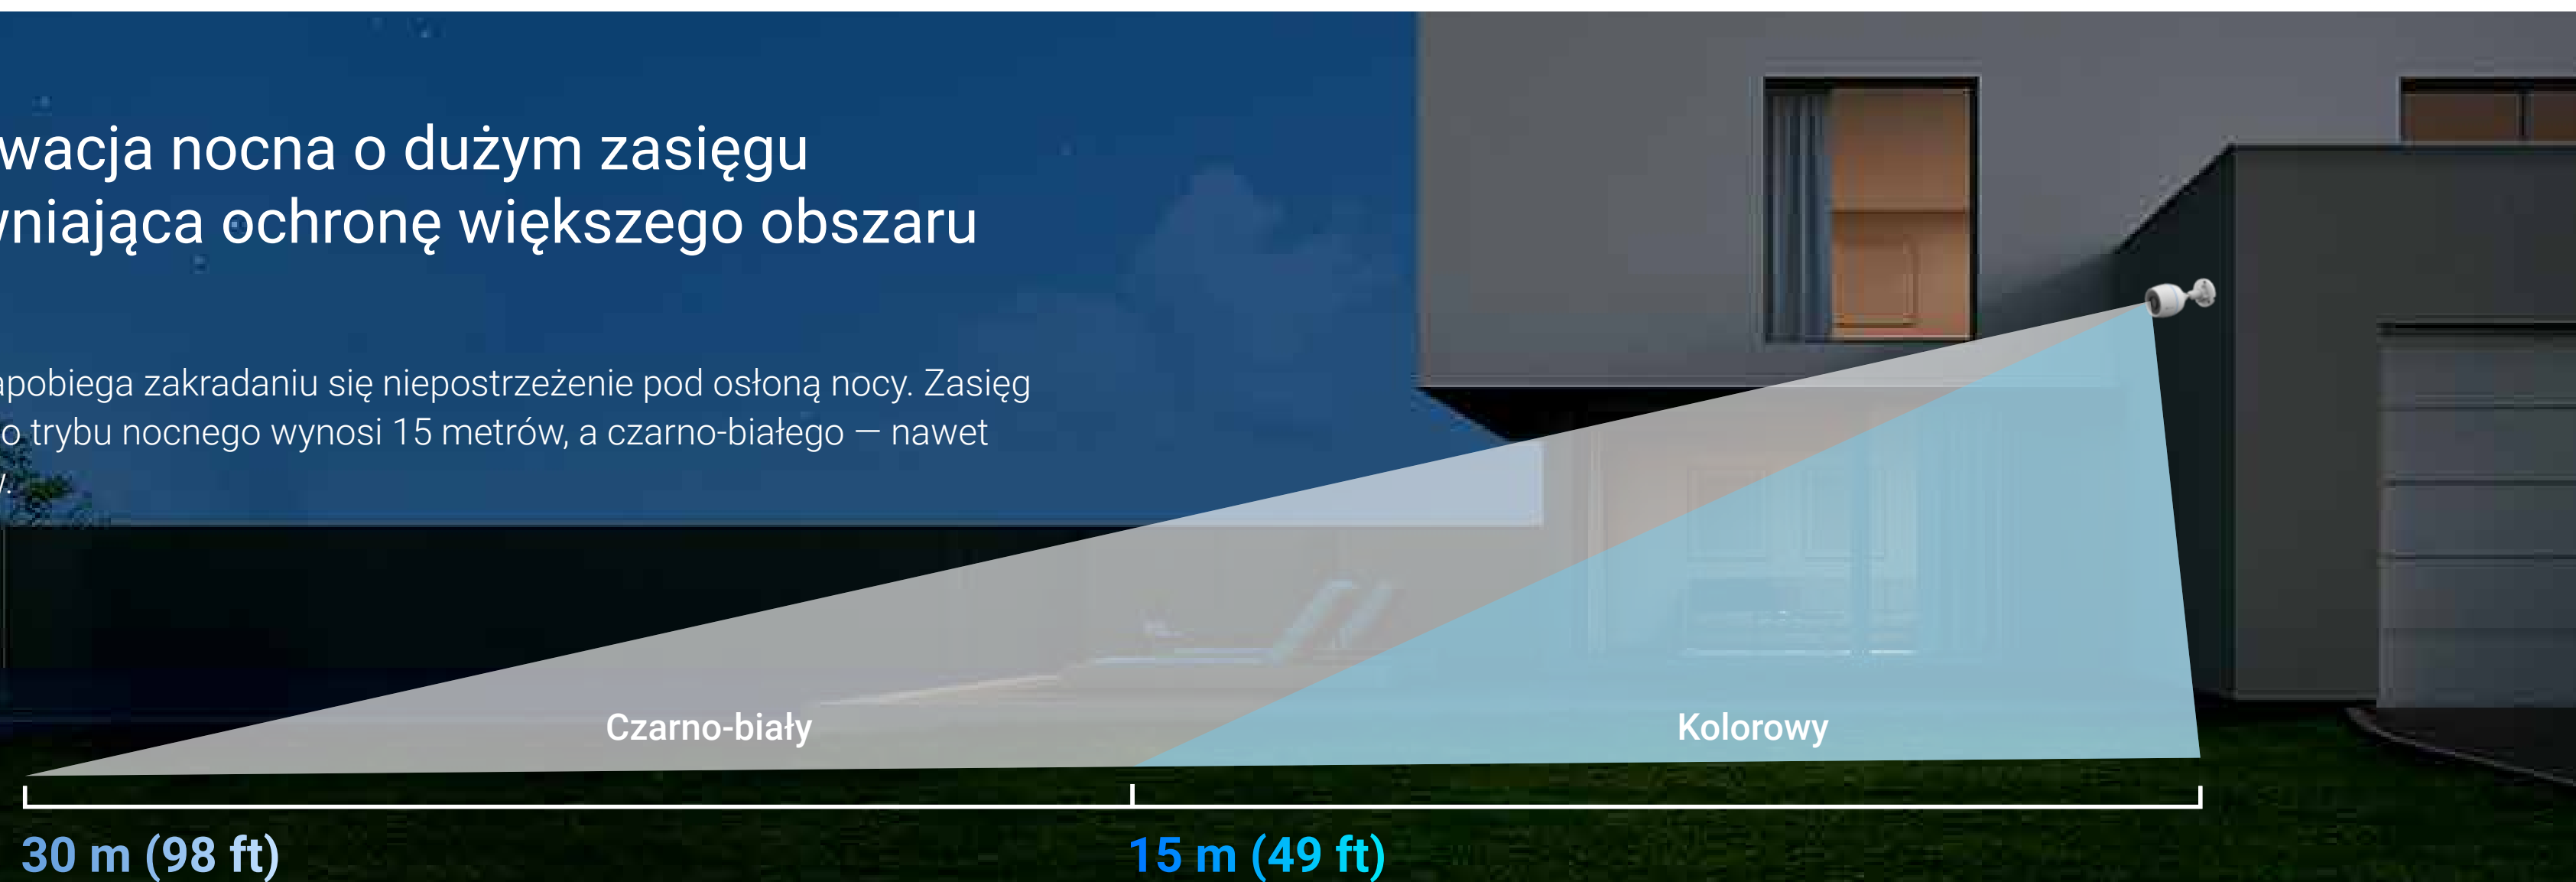

## Obserwacja nocna o dużym zasięgu zapewniająca ochronę większego obszaru

Kamera zapobiega zakradaniu się niepostrzeżenie pod osłoną nocy. Zasięg kolorowego trybu nocnego wynosi 15 metrów, a czarno-białego – nawet 30 metrów.