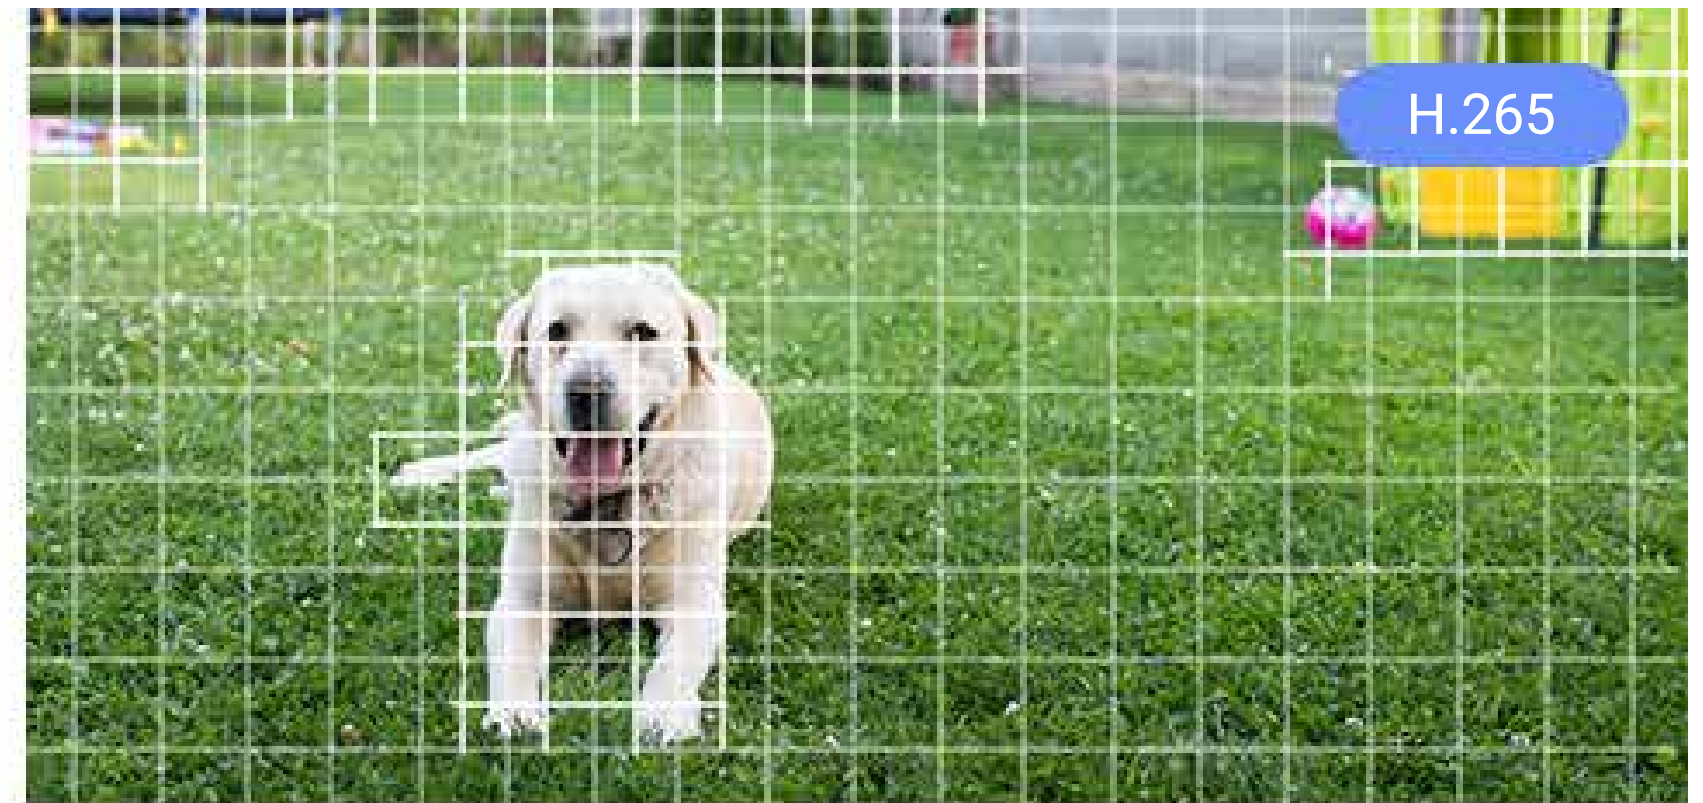

Oszczędź miejsce w magazynie danych i zmniejsz obciążenie sieci

Dzięki zaawansowanej technologii kompresji wideo H.265 kamera osiąga taką samą, a nawet lepszą jakość obrazu przy dwukrotnie mniejszej wymaganej przepustowości i ilości miejsca do przechowywania danych w porównaniu z poprzednim standardem kompresji wideo H.264².

Magazyn wideo

Magazyn wideo

Przepustowość

Przepustowość